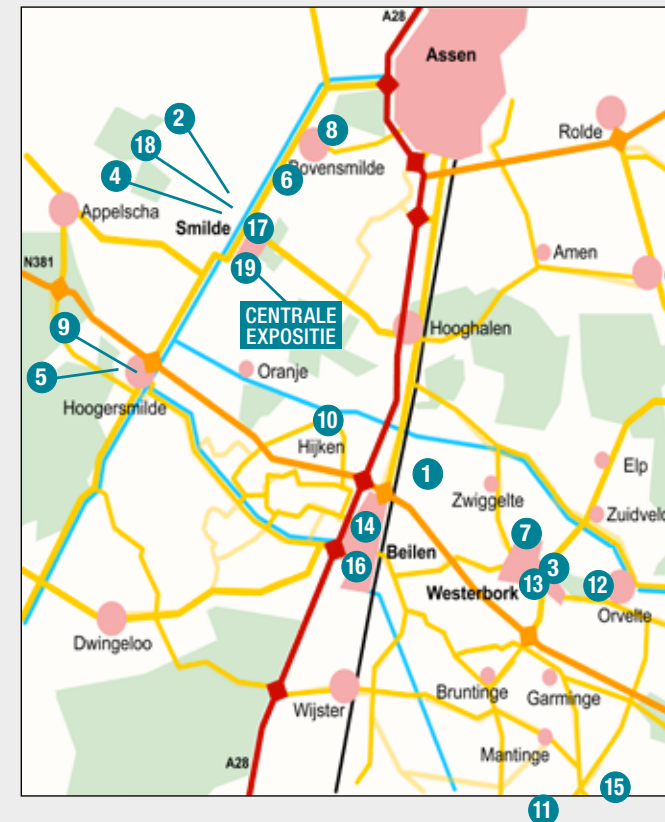

Wij volgen de richtlijnen van het RIVM om uw bezoek aan de atelierroute veilig en verantwoord te laten verlopen. Informatie hierover vindt u op de website van de KC4D (www.kunstcultuur4daagse.nl). Zie ook onze Facebook-pagina: Kunst en Cultuur 4daagse Midden Drenthe.

De Kunst- en Cultuur4daagse wordt mede mogelijk gemaakt door Gemeente Midden-Drenthe Provincie Drenthe en T.D.S. Schoonmaakservice - Smilde.

Bestuur KC4D:
Henk Jan Huiting (06-42346371),
Pieter van de Water (06-21989002),
Joan Bruggink (0592-413564)

www.kunstcultuur4daagse.nl

**Kunst in
Midden-Drenthe**

**Kunst
4
Cultuur**
daagse
Midden-Drenthe

organiseert op
**13/14 november en
20/21 november 2021**
een

**ATELIER
ROUTE**

28 professionele kunstenaars en autodidacten laten hun werk zien in hun ateliers en tijdens de centrale expositie in het Dorpshuis in Smilde.

www.kunstcultuur4daagse.nl